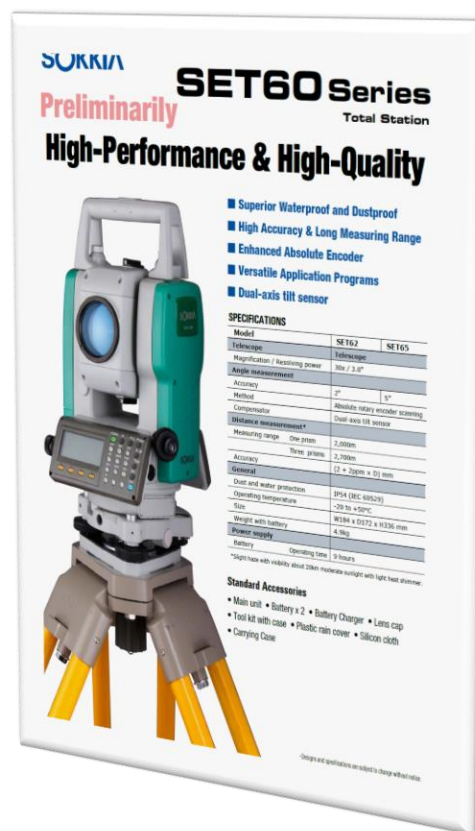

SOKKIA SET65

Estacion total Sokkia Usada INCLUYE:

ESTUCHE TRANSPORTE SOKKIA

ARNES PARA ESTUCHE TRANSPORTE SOKKIA

CARGADOR CDC68 SOKKIA

BATERIA BDC46 SOKKIA

USB Y/O CABLE DE TRANSFERENCIA

CERTIFICADO DE VERIFICACIÓN

GARANTIA 1 AÑO

ENVÍO ASEGURADO Y/O ENTREGA AFILIADO CERCANO

CURSO CAPACITACION 50% DE DESCUENTO

Precisión Angular	SET65 5"
Precisión Medida	2 mm + 2 ppm
Alcance Diana Reflector	150m
Alcance 1 prisma	2,000m
Pantalla/Teclado	2*LCD Teclado Alfanumerico
Memoria	24,000 pts
Transferencia datos	RS-232C/Bluetooth
Compensador	Doble eje
Plomada	Óptica
Precio MX sin IVA	$54,758

SUMA +$ 4,580MX

ACCESRIOS NUEVOS:

TRIPIE DE ALUMINIO

PRISMA CON FUNDA

BASTON DE APLOMAR DE 2.15m CON FUNDA

OPCIONALMENTE SUMA +

CERTIFICADO DE VERIFICACION

$5,350MX

+IVA

CERTIFICADOS EMA

www.estaciontotal.com.mx

¡PROGRAMAS PARA DESCARGA DE DATOS!