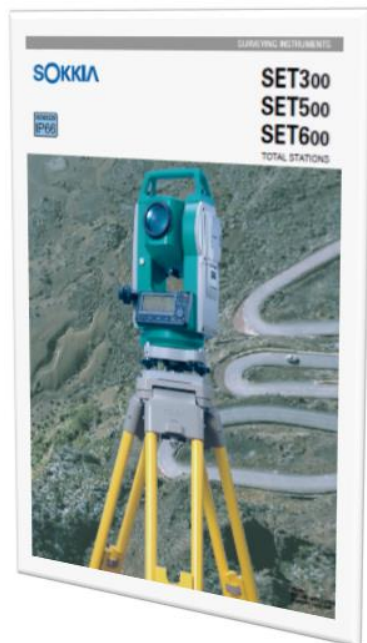

SOKKIA

SET530R

Estacion total Sokkia Usada INCLUYE:

ESTUCHE TRANSPORTE SOKKIA

ARNES PARA ESTUCHE TRANSPORTE SOKKIA

CARGADOR CDC68 SOKKIA

BATERIA BDC46 SOKKIA

USB Y/O CABLE DE TRANSFERENCIA

CUBRE OBJETIVO

CUBRE SOL

CERTIFICADO DE VERIFICACIÓN

GARANTIA 1 AÑO

ENVÍO ASEGURADO Y/O ENTREGA AFILIADO CERCANO

CURSO CAPACITACION 50% DE DESCUENTO

www.estaciontotal.com.mx

¡PROGRAMAS PARA DESCARGA DE DATOS!

SUMA +$ 4,580MX

ACCESRIOS NUEVOS:

TRIPIE DE ALUMINIO

PRISMA CON FUNDA

BASTON DE APLOMAR DE 2.15m CON FUNDA

OPCIONALMENTE SUMA +

AVALADO
ema
Topografía México

CERTIFICADO DE VERIFICACION

$5,350MX

+IVA

CERTIFICADOS EMA

Precisión Angular	SET530R 5"
Precisión Medida	2 mm + 2 ppm
Alcance sin prisma	350m
Alcance 1 prisma	5,000m
Pantalla/Teclado	LCD Teclado Alfanumerico
Memoria	10,000 pts
Transferencia datos	RS-232C
Compensador	Doble eje
Plomada	Optica
Precio MX sin IVA	$49,975